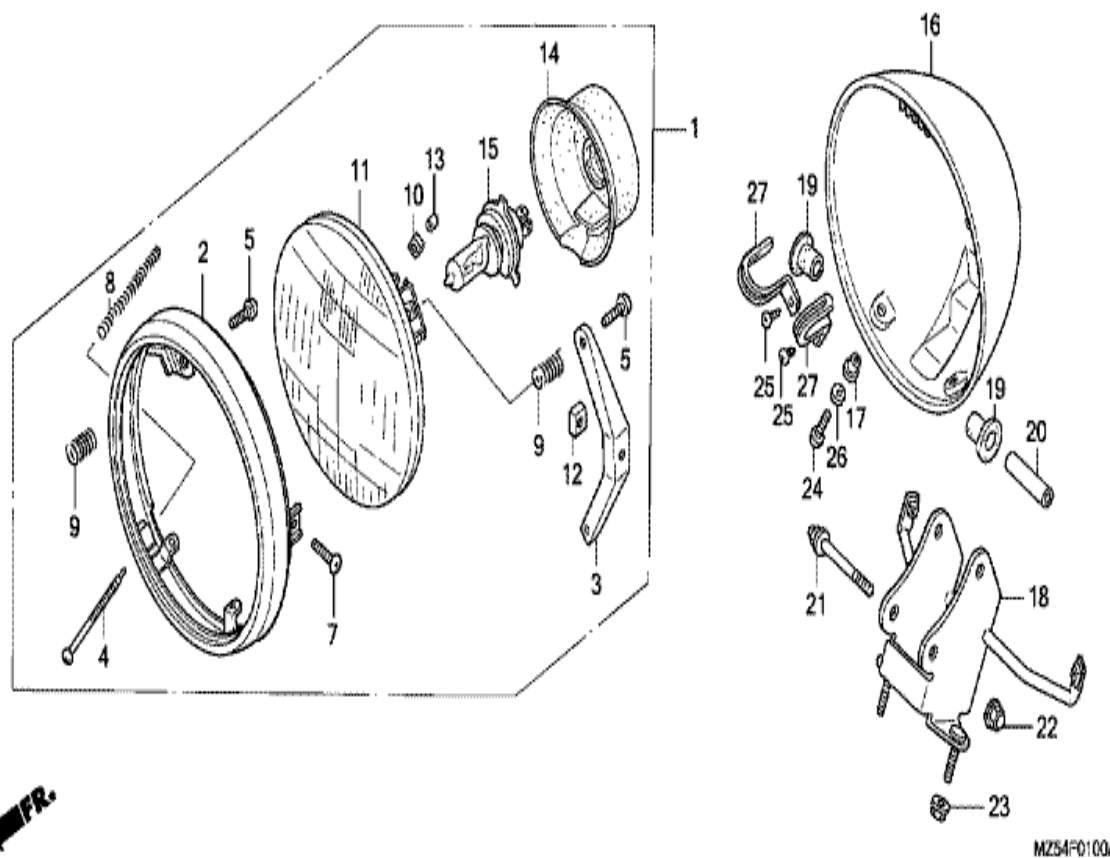

**JH2RC4335SM00025 Magna Deluxe VF750CDS 1995 A PERLEŤOVÉ PURPUROVÁ PARAGON**
**F-1 SVĚTLOMET**

Ref.č.	Číslo dílu	Název dílu	od	do	Počet kusů	Kusů pro objednávku	Kusů pro opravu	Cena za kus CZK
1	33100-MZ5-870	HALVNÍ SVĚTLOMET MONTÁŽ. (12V 60/55W) (STANLEY)			001	0	0	6742
2	33101-MK7-671	RÁFEK, SVĚTLOMET			001	1	1	1564
3	33102-MK7-671	OPĚRA			001	0	0	244
4	33103-MZ5-870	ŠROUB, NASTAVENÍ NOSÍKU			002	0	0	71
5	33104-MK7-671	ŠROUB, SPECIÁLNÍ			002	0	0	40

7	33106-MK7-671	ŠROUB, SPECIÁLNÍ	001	0	0	40
8	33107-MK7-671	PRUŽINA, NASTAVENÍ NOSNÍKU	002	0	0	54
9	33108-MK7-671	PRUŽINA, NASAZENÍ	002	0	0	52
10	33117-415-003	MATICE, NASTAVENÍ NOSNÍKU (STANLEY)	002	0	0	54
11	33120-MK7-671	JEDNOTKA HLAVNÍHO SVĚTLOMETU	001	0	0	3083
12	33128-471-003	MATICE, DRŽÁK JEDNOTKY	001	0	0	49
13	33136-111-671	KRYT, SEŘIZOVACÍ ŠROUB	002	0	0	56
14	33180-MJ0-010	KRYT, GUMOVÁ	001	0	0	398
15	34901-MC7-601	ŽÁROVKA, SVĚTLOMET (12V 60/55W) (STANLEY)	001	0	0	912
16	61301-MN0-003	SKŘÍŇ, SVĚTLOMET	001	0	0	2958
17	61304-292-000	OBJÍMKA, PŘÍDRŽKA SVĚTLOMETU	002	0	0	63
18	61305-MZ5-000	VZPĚRA, SVĚTLOMET	001	0	0	1130
19	61315-MZ5-000	PRYŽ, MONTÁŽNÍ PRVEK SVĚTLOMETU	004	0	0	58
20	61316-MK7-000	OBJÍMKA, VZPĚRA SVĚTLOMETU	002	0	0	49
23	90301-MG3-000	MATICE, VE TVARU U, 6MM	002	0	0	130
24	93500-05016-0B	ŠROUB 5X16	002	0	0	14
25	93901-34210	ŠROUB 4X10	002	0	0	9
26	94111-05000	PODLOŽKA, PRUŽINA, 5MM	002	0	0	10
27	94591-49000	SVORKA, 4X90	002	0	0	44